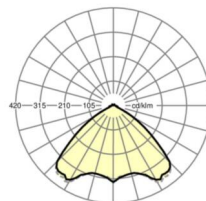

параметры

номер заказа	19480006025
код EAN	4020863405831
номер таможенного тарифа	94051190
Знак прохождения контроля	IP 20, класс защиты I, ENEC10 VDE, F, HACCP DIN10500/Food/IFS-пригодность для применения/BRC, Indoor, CE
Степень ударопрочности IK	IK03 (-20°C bis 40°C)
Температура окружения	ta -20°C в 40°C
Особые свойства	Готовность к IoT «Ready for IoT»
Гарантийный срок	5 лет
Государственные программы поддержки	BEG - государственные субсидии для энергосберегающих зданий (действительна только для Германии)

электротехника

Балласт	Электронный драйвер DALI2 (1 штука)
Мощность системы	37W
сетевое напряжение	230V/50Hz
автоматический предохранитель (пусковой ток)	13 штук/B10, 21 штук/B16, 21 штук/C10, 35 штук/C16
класс энергосбережения/Источник света	D

Оптика

Оснастка	LED, цветопередача/оттенок света CRI ≥ 80 / 4000K
Допуск для координаты цветности (MacAdam)	3SDCM
Фотобиологическая безопасность (светильник)	RG1
Номинальный световой поток	6100lm
Срок службы LED	50000h L80/B10 (Tq 40°C)
светоотдача светильников	163lm/W
Угол излучения	105° (C0) / 105° (C90)
UGR поп./вдоль	22.1 / 22.5

DEEP-LINK

<https://www.regiolum.de/ru/article/19480006025>

Ссылка	LED 6000lm 840
ηLB	100 %
Φ ↓/↑	98 % / 2 %
UGR поп./вдоль	22.1 / 22.5